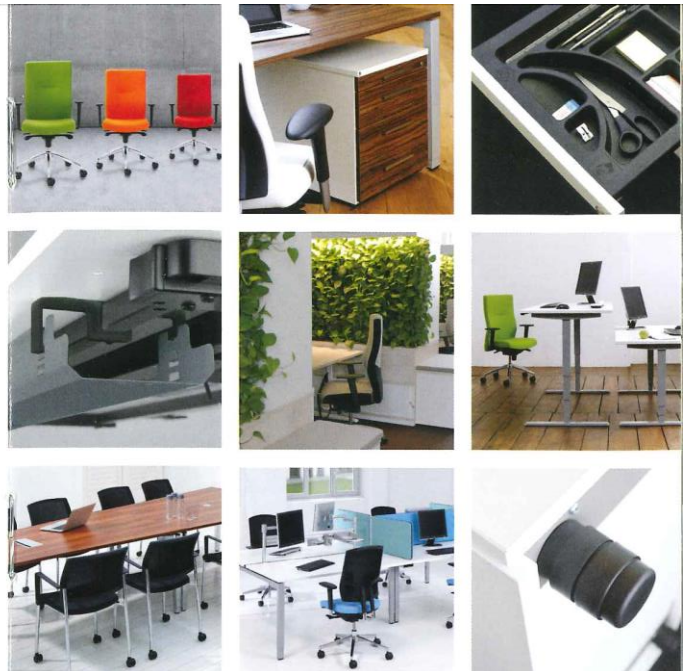

Ökologische Verantwortung - Nachhaltigkeit durch Biokunststoff S²PC

Der Biokunststoff S²PC ist ein Biopolymer. Biopolymere sind Werkstoffe, die aus biogenen Rohstoffen bestehen und biologisch abbaubar sind. S²PC wird aus einem Abfallprodukt der Sonnenblumenkerngewinnung, den Schalen der Sonnenblumenkerne, produziert. Diese Schalen, die bisher wertlos untergedüngt wurden, bilden die Grundlage der **Bio-Kunststoffgewinnung**. Zur Produktion werden somit keine wertvollen Lebensmittel (z.B. Mais) und auch kein lebenswichtiger Baumbestand in Anspruch genommen. Dieser völlig neu entwickelte Biokunststoff S²PC reduziert die Abhängigkeit vom Rohöl bei der Kunststoffherstellung **recourcenschonend** und nachhaltig um 30 bis 70%.

Biokunststoff S²PC bei Büromöbel
– der richtige Weg in die Zukunft

- Verwendung in vielen schwarzen fm-Kunststoffteilen
- hochwertige Qualität mit ökologischer Verantwortung
- recourcenschonend und nachhaltig
- Reduzierung der Abhängigkeit vom Rohöl bei der Kunststoffherstellung um 30 bis 70%
- ökologisch und ökonomisch überzeugend
- CO²-Reduzierung bei der Produktion
- angenehme Haptik
- hohe Stabilität und Beständigkeit

Sie möchten mehr erfahren?

Gern erstellen wir Ihnen ein individuelles Angebot und senden Ihnen weitere Informationen zu diesem Produkt zu.

Bitte kontaktieren Sie uns einfach wie gewohnt per E-Mail, Fax oder Telefon.

Mit den besten Grüßen

Ihr Team von Fritzsche & Steinbach Bürosysteme GmbH