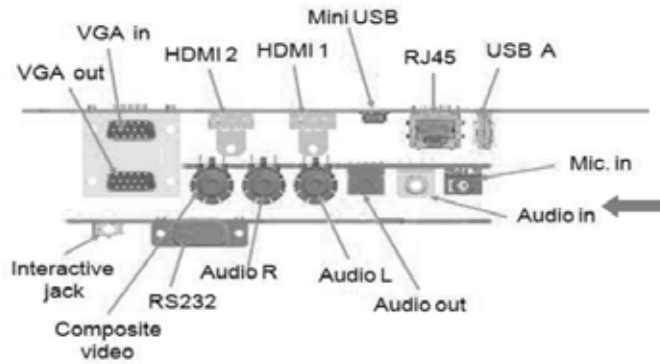

SPEZIFIKATIONEN

Laser-Lichtquelle mit einer Lebensdauer 20.000 Betriebsstunden	
Helligkeit	3500 Lumen
Kontrast	1.800:1 (nativ) / 10.000:1 (APM)
Auflösung (nativ)	1280 x 800
Bildseitenverhältnis (nativ)	16 : 10
Projektionsverhältnis	0,27
Fokusbereich	85" - 115"
Temperatur/Feuchtigkeit	Im Betriebszustand: 5°C - 40°C / 5%-90% ohne Kondensation Bei Lagerung: 0°C - 60°C / 5%-95% ohne Kondensation Bei Transport: - 20°C - 60°C / 5%-95% ohne Kondensation
Temperatur / Höhenlage	Im Betriebszustand 5°C-40°C @ 0-2.500 Fuß 5°C-35°C @ 5°C-30°C @ 5.000-10.000 Fuß
Überhitzungsschutz	Automatisches Ausschalten: Umgebungstemperatur übersteigt 47±2°C. Auto Eco-Modus: Umgebungstemperatur übersteigt 40°C
Arbeitsgeräusch	Vollbetrieb: 36dBA (Standard) / 38dBA (Maximum) Eco-Modus: 32dBA (Standard) / 35dBA (Maximum)
HDMI-Eingang	Anzahl: 2 (HDMI 1 mit MHL2.0-Unterstützung) HDMI: 1.3a HDCP: 1.3 Video-Standard: 480i/480p/576i/576p/720p/1080i/1080p Darstellung PC-Grafik: bis zu UXGA (1600x1200@60Hz)
VGA-Eingang	Anzahl: 2 (je ein VGA-Ausgang und ein VGA-Eingang) Video-Standard: 480i/480p/576i/576p/720p/1080i/1080p Darstellung PC-Grafik: bis zu UXGA (1600x1200@60Hz)
COM-Eingang	Anzahl: 1 / RCA (gelb) Video-Standard: 480i/576i
VGA-Ausgang	Anzahl: 1 Durschleifen durch VGA-Eingang möglich