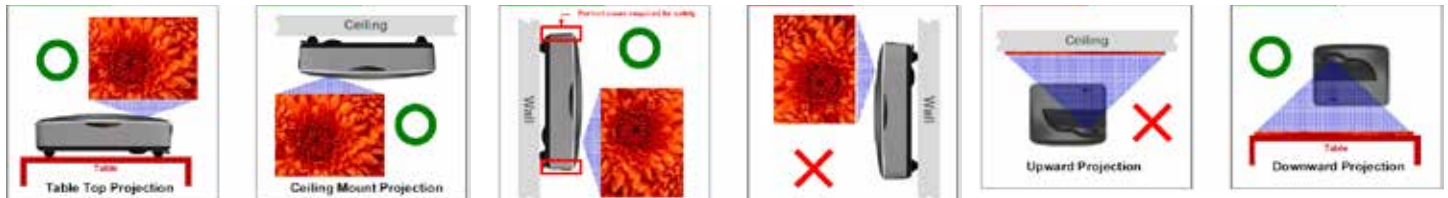

VGA-Audioeingang	Anzahl: 1 / 3,5 mm Klinenstecker (blau) / Stereo (bezieht sich auf den ausgewählten VGA-Eingangsport)
COM-Audioeingang Anzahl	2 / RCA-Links (weiß) / RCA-rechts (rot) / Stereo
Mikrofon-Eingang Anzahl	1 / 3,5 mm Klinenstecker (pink) / mono
Audiosystem Ausgänge - Anzahl	1 / 3,5 mm Klinenstecker (grün) / Stereo
RS232	Anzahl 1 / DB-9-Stecker weiblich / 9600 bps Verwendungszweck: Projektorbedienung
Mini-USB	Anzahl: 1 / Device-Modus Verwendungszweck: für Firmware-Update (USB1.0) / interaktiv (USB2.0)
RJ45	Anzahl: 1 / Fast Ethernet (100Base-T) Verwendungszweck: Fernbedienung des Projektors (Crestron / AMX / PJ-Link) Andere: Video-Streaming
USB A	Anzahl: 1 / Host-Modus / USB2.0 (für lokale Wiedergabe oder WiFi-Dongle)
Lautsprecher	1 x 10W
Energieverbrauch	291W (Vollbetrieb), 198W (Eco-Modus)
Stromverbrauch im Stand-by-Modus	(1) inaktiv ohne LAN-Weckruf: < 0,5W (2) inaktiv mit LAN-Weckruf: < 8W
Maße	Breite x Tiefe x Höhe = 383mm x 308mm x 86mm
Nettogewicht	5,5kg (12,1lb)
EMC	CE, FCC, CCC
Sicherheit	TÜV, UL, CCC
Umwelt	RoHS, WEEE, REACH
Kabel	Netzkabel 3m x1 VGA-Kabel 1,8m x1
Fernbedienung	
Benutzerhandbuch	CD x1
Quick-Start-Guide	OSG x1